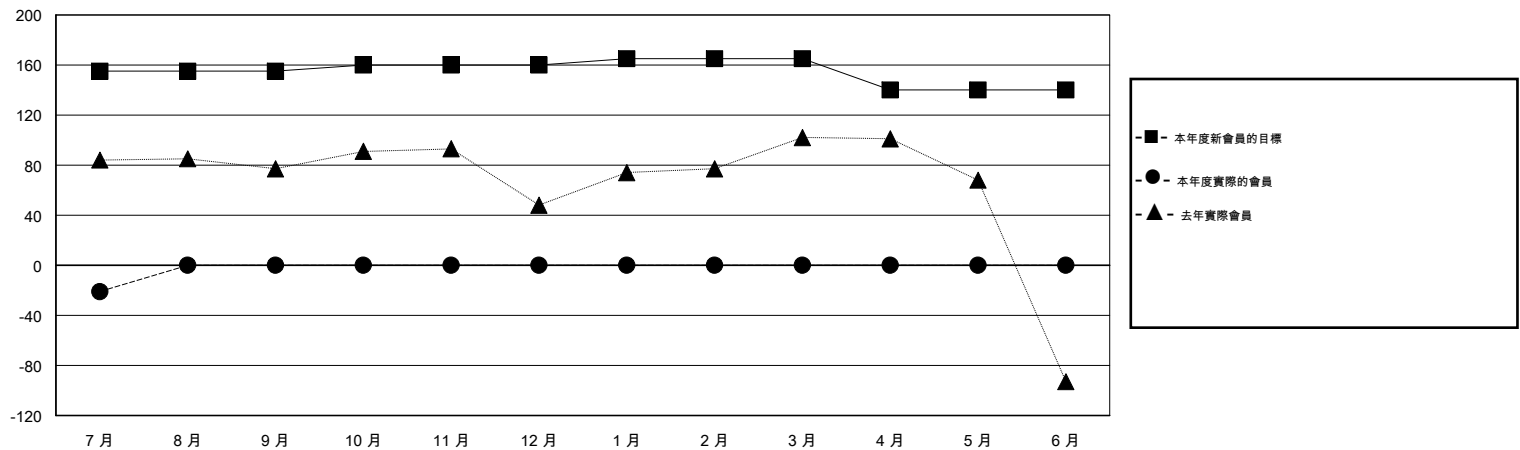

MONTHLY MEMBERSHIP PROGRESS REPORT

District 300 F

Results as of: 7/31/2014

GMT: PEI-JEN CHEN

地點 REP OF CHINA

GMT憲章區 5

分會					位會員@每位須繳				
成果 2014-2015					成果 2014-2015				
季	新分會目標	實際新會	實際取消的分會	實際淨增/減	季	新會員目標	實際添加會員總數	實際退會會員	實際淨增/減
7月/8月/9月	1	0	1	-1	7月/8月/9月	155	33	54	-21
10月/11月/12月	0	0	0	0	10月/11月/12月	5	0	0	0
1月/2月/3月	0	0	0	0	1月/2月/3月	5	0	0	0
4月/5月/6月	0	0	0	0	4月/5月/6月	-25	0	0	0

目標與實際新會累積

目標和實際會員累積

已取消的分會: 1	8 CLUBS OF 74 增添1位或以上的會員	性別分佈
		男 1,758 (78.17%)
		女 491 (21.83%)
放棄的會員	點擊這裡取得健康評估資料	家庭單位會員 37
過世 0		戶長 17
分會已取消 20		非戶長 20
其他 34		
總計 54		