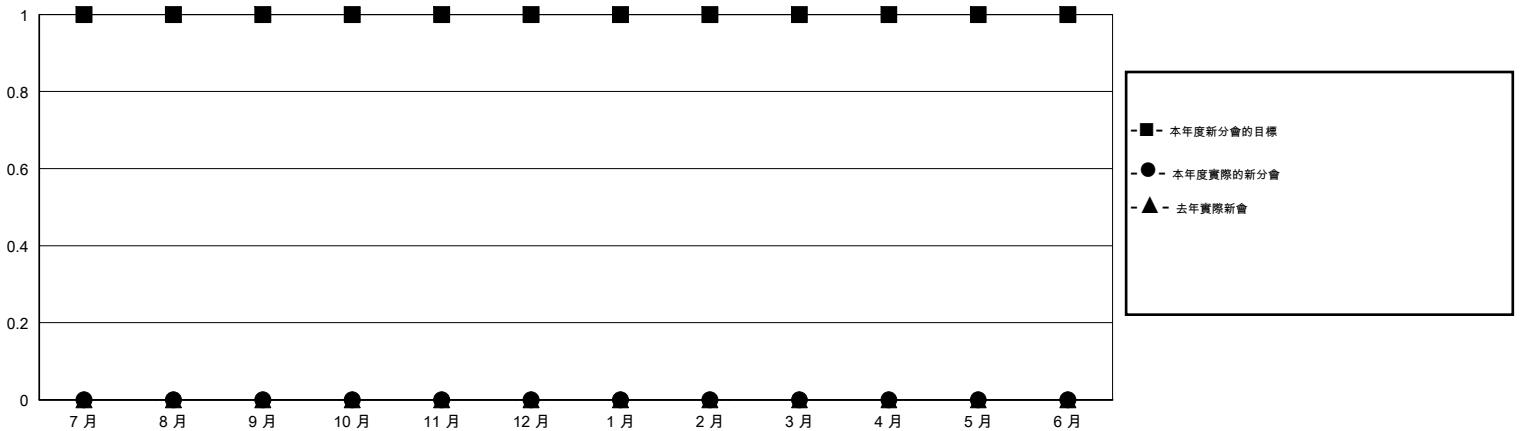

MONTHLY MEMBERSHIP PROGRESS REPORT

District 300 F

Results as of: 7/31/2014

GMT: PEI-JEN CHEN

地點 REP OF CHINA

GMT憲章區 5

分會					位會員@每位須繳				
成果 2014-2015					成果 2014-2015				
季	新分會目標	實際新會	實際取消的分會	實際淨增/減	季	新會員目標	實際添加會員總數	實際退會會員	實際淨增/減
7月/8月/9月	1	0	1	-1	7月/8月/9月	155	33	54	-21
10月/11月/12月	0	0	0	0	10月/11月/12月	5	0	0	0
1月/2月/3月	0	0	0	0	1月/2月/3月	5	0	0	0
4月/5月/6月	0	0	0	0	4月/5月/6月	-25	0	0	0

目標與實際新會累積

目標和實際會員累積

已取消的分會: 1	8 CLUBS OF 74 增添1位或以上的會員	性別分佈
		男 1,758 (78.17%)
		女 491 (21.83%)
放棄的會員	點擊這裡取得健康評估資料	家庭單位會員 37
過世 0		戶長 17
分會已取消 20		非戶長 20
其他 34		
總計 54		